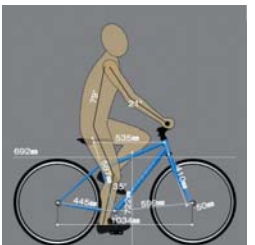

日本人のために生まれました
LIFESTYLE BIKE FOR JAPANESE

R I T E W A Y

RITEWAY(ライトウェイ)は日本人クリエイターが作り出す誰でも簡単に楽しめる新しいスポーツバイクです。ヨーロッパのスポーツバイク文化を日本にも広めたいという理念のもと、3つの特長を誇る日本人にピッタリのライフスタイルバイクです。

NFデザイン (Nissy Folk Design)

すべてのRITEWAYは、日本人にぴったりフィットするNFデザインにより作られています。NFデザインは、日本人フレームビルダー「ニッシー(Nissy)」により考案されました。ニッシーはアメリカのバイクスクールでフレーム設計を学び、フレームビルダー歴は10年を数えます。日本の風土に根づくスポーツバイクについて情熱を傾ける中、産業技術総合研究所の日本人人体計測データや、モデリングなどの最新データに、深い経験を加味して日本人向けフレームを設計しました。このNFデザインにより、だれもが安心してラクに乗れる日本人向けライフスタイルバイク—RITEWAY—が完成したのです。

KEI'S グラフィック (KEI'S graphic)

どこか懐かしく親しみを覚えるRITEWAYのカラーリングは「KEI'Sグラフィック」と呼ばれています。幼い頃から高度な芸術に触れていた感受性豊かな少年は、新進アーティストとして、日本画の繊細さを油彩で表現する独特の技法を生み出していきます。彼、難波江啓は一方でRITEWAY PRODUCTS JAPANの辣腕営業部員として活躍しつつ、自分を表現する新たな展開をもとめる中で、自転車に可能性を見出し独特のグラフィックを完成させました。そのカラーリング、遊び心あふれるマークなど、すべて啓の美意識によってのみつくり出されているRITEWAY。私たちは誇りをこめて彼の名を冠し「KEI'Sグラフィック」と呼んでいます。

DCCフィニッシュ (Double Clear Coating Finish)

RITEWAYは、「KEI'Sグラフィック」による繊細なカラーリングが実現されていますが、同時に、新車時の輝きをできるだけ長く保ったり、紫外線による退色を最小限にする工夫もおこなわれています。RITEWAYブランドすべての自転車には、「DCC」と呼ばれる高品質な塗装を採用しています。これは表面コーティングを二重に行うことで、傷や紫外線にも強く、またフレーム素材そのものの保護にも効果がある独自の塗装です。工程が複雑になり、コストもアップしますが「DCCフィニッシュ」には、RITEWAYをできるだけ長く、できるだけ美しく楽しんで欲しい、という私たちの願いをこめています。

Nissy (西原 毅) 略歴
大手コンピュータソフト会社、大手自転車販売店店長を経て、1998年アメリカオレゴン州の「バイクスクール入学」。クロモリ、チタンのフレーム製作を学ぶ。帰国後、より自由な発想を求めニッシーワークスとして独立。
日本人のためのスポーツバイクのデザインやエンジニアリングの研究開発に注力。2005年より、NFデザインを確立しRITEWAYを開発。スポーツバイクに対する知識と情熱は他の追随をゆるさないものがある。1967年大阪生まれ、芝浦工大卒業。