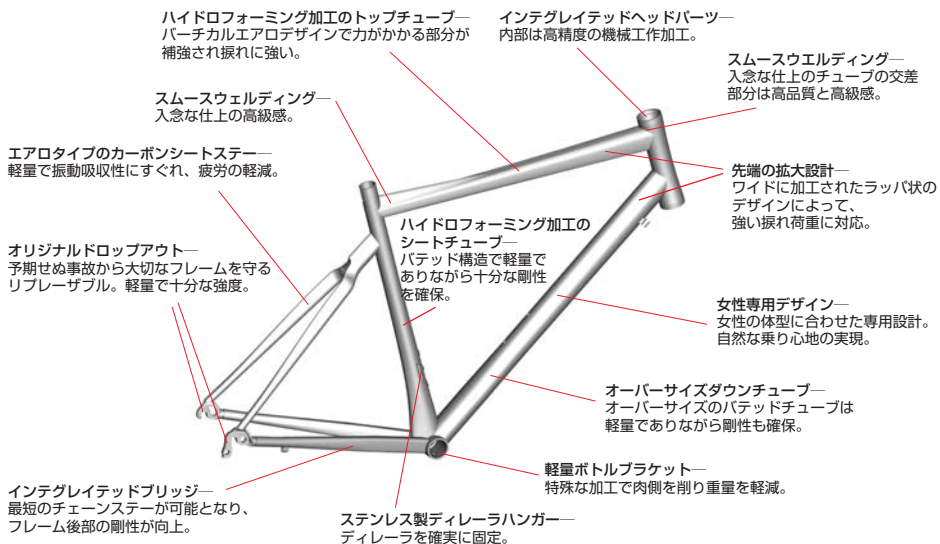

参考重量: 9.56kg (560)

商品番号	サイズ	カラー	適応身長目安
9492712	510	ブロードレッド	165~180cm
9492742	540		170~185cm
9492762	560		175~190cm

FELT

Z100

¥94,290 (税抜 ¥89,800)

カラー: スモーキーニッケル、オレンジ

サイズ: 510、540、560、580

フレーム: FELT Fライト 7005 アルミ

フォーク: FELT カーボン

クランクセット: FSA VERO 52T×42T×30T

リム(ホイールセット): FELT アルミ

タイヤ: VITTORIA ZAFFIRO 700×25C

ブレーキ: アルミ

ギア: 24S

参考重量: 10.1kg (540)

商品番号	サイズ	カラー	適応身長目安
9492810	510	スモーキー ニッケル	165~180cm
9492840	540		170~185cm
9492860	560		175~190cm
9492880	580		180~195cm
9492819	510	オレンジ	165~180cm
9492849	540		170~185cm
9492869	560		175~190cm
9492889	580		180~195cm

ZW TECHNICAL DESIGN
ZWシリーズフレーム

いままでの多くの女性用スポーツバイクは、単に男性用を小さくしたり、女性が好むと思われるカラーやデザインを施したものが大部分でした。その状況に満足できなかったFELTは、女性を中心とした開発チームを発足させ、根本的に女性用スポーツバイクを考え直しました。女性の人体測定のデータからの分析からはじめ、理想的な乗車姿勢を継続できる女性に適したフレームを設計し、女性に適した数多くのパーツを選択し、乗り心地を重視した女性のためのスポーツバイクを開発しました。それがZWシリーズです。FELTのZWシリーズは、どんな女性にもピッタリのスポーツバイクです。