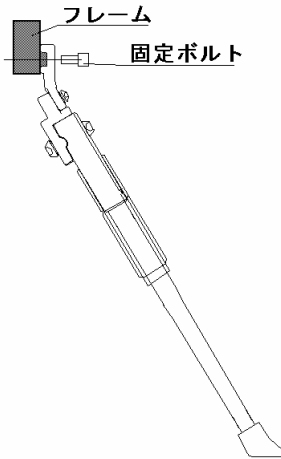

ライトウェイ カーボン ファーティル用キックスタンド(RPJ#026612)

(1)キックスタンド本体の取付方法

付属の固定ボルトを使用してキックスタンドをフレームに固定して下さい。

(注) 固定ボルトが緩んでいないか定期的にチェックして下さい。

(2)キックスタンドの長さ調整方法

キックスタンドの長さは長さ調整ネジで、取り付けた自転車に合わせて調整して下さい。

ライトウェイ カーボン ファーティル シリーズ