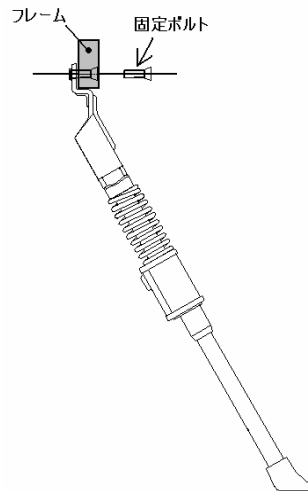

キックスタンド(RPJ#026611)

(1)キックスタンド本体の取付方法

付属の固定ボルトを使用してキックスタンドをフレームに固定して下さい。

(注) 固定ボルトが緩んでいないか定期的にチェックして下さい。

(2)キックスタンドの長さ調整方法

キックスタンドの長さは長さ調整ボタンで、取り付けた自転車に合わせて調整して下さい。

GT トランセオ シリーズ

FELT QX シリーズ