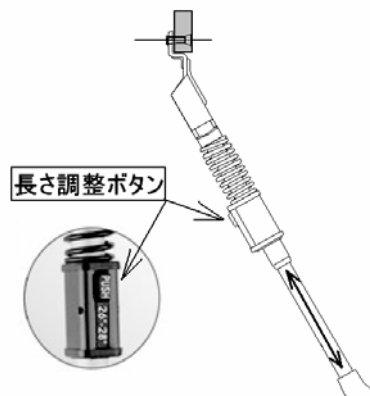

キックスタンド(RPJ#026611)

(1)キックスタンド本体の取付方法

付属の固定ボルトを使用してキックスタンドをフレームに固定して下さい。

(注) 固定ボルトが緩んでいないか定期的にチェックして下さい。

(2)キックスタンドの長さ調整方法

キックスタンドの長さは長さ調整ボタンで、取り付けた自転車に合わせて調整して下さい。

GT トランセオ シリーズ

FELT QX シリーズ