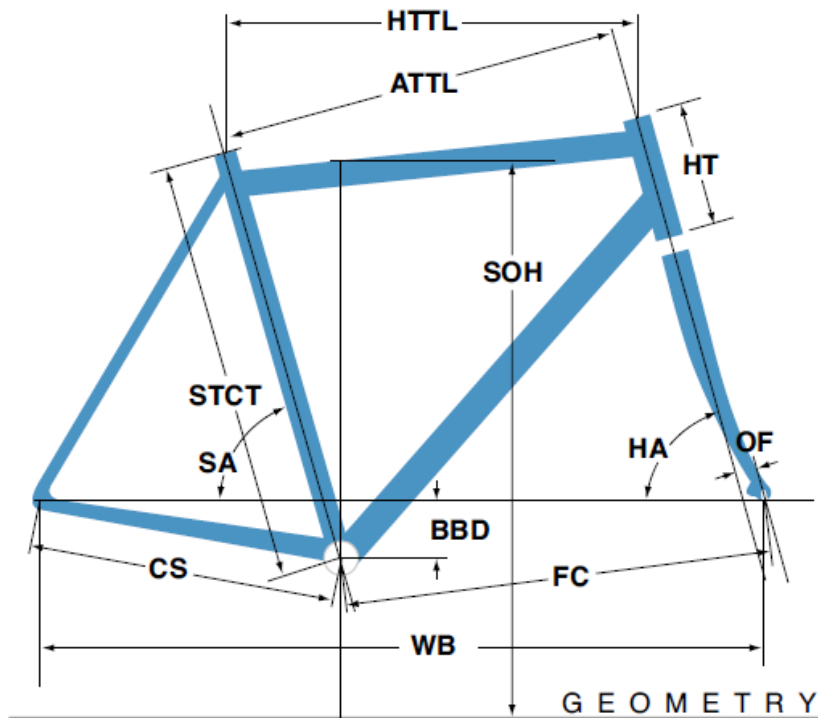

RPJ2010 SHEPHERD

R I T E W A Y.

ジオメトリー		サイズ(mm)	420	460	500	520
HA	ヘッドアングル		71	71	71.5	71.5
SA	シートアングル		74	73.5	73	73
HTTL	トップチューブ(水平)		540	550	560	565
ATTL	トップチューブ(センター/センター)		523	528	536	542
HT	ヘッドチューブ		130	135	140	145
STCT	シートチューブ(センター/トップ)		420	460	500	520
BBD	ボトムブラケットドロップ		70	70	70	70
CS	チェーンステー		445	445	445	445
FC	フロントセンター		604	609	609	614
WB	ホイールベース		1040	1045	1045	1050
OF	フォークオフセット		50	50	50	50
SOH	スタンドオーバーハイト		725	746	768	780
	ハンドル幅		560	560	560	560
	ステム		90	90	105	105
	クランク		170	170	170	170
	適応身長		155~175 cm	160~180 cm	165~185 cm	170~190 cm

RDハンガー	BB規格	Cライン	ピラー径	SPC径	FDバンド径	バックエント幅	ハンドル径	ヘッドセット
308217	68英/122.5mm	47.5 mm	27.2 mm	31.8 mm	31.8 mm	130.0 mm	25.4 mm	OS/AH Φ34