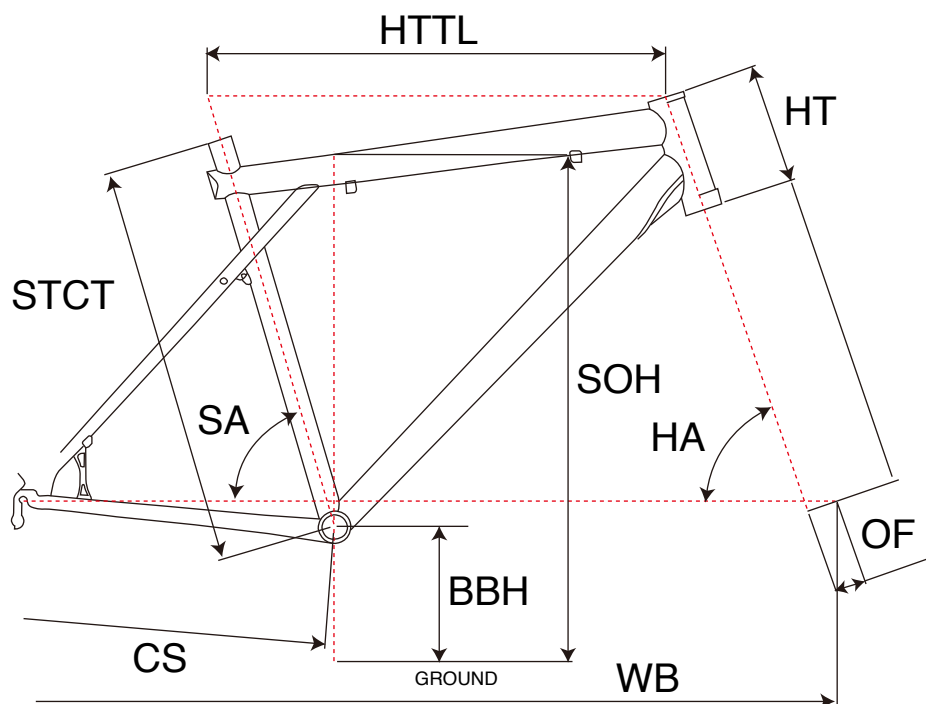

## MTB RIGID

ジオメトリー		サイズ(mm)		
		S	M	L
STCT	シートチューブ(センター/トップ)	420	460	510
HTTL	トップチューブ(水平)	577	607	633
SOH	スタンドオーバーハイト	736	760	798
HA	ヘッドアングル	70	70	70
SA	シートアングル	73	73	73
CS	チェーンステー	419	419	419
HT	ヘッドチューブ	110	110	130
BBH	ボトムブラケットハイト	300	300	300
OF	フォークオフセット	39	39	39
WB	ホイールベース	1062	1092	1119