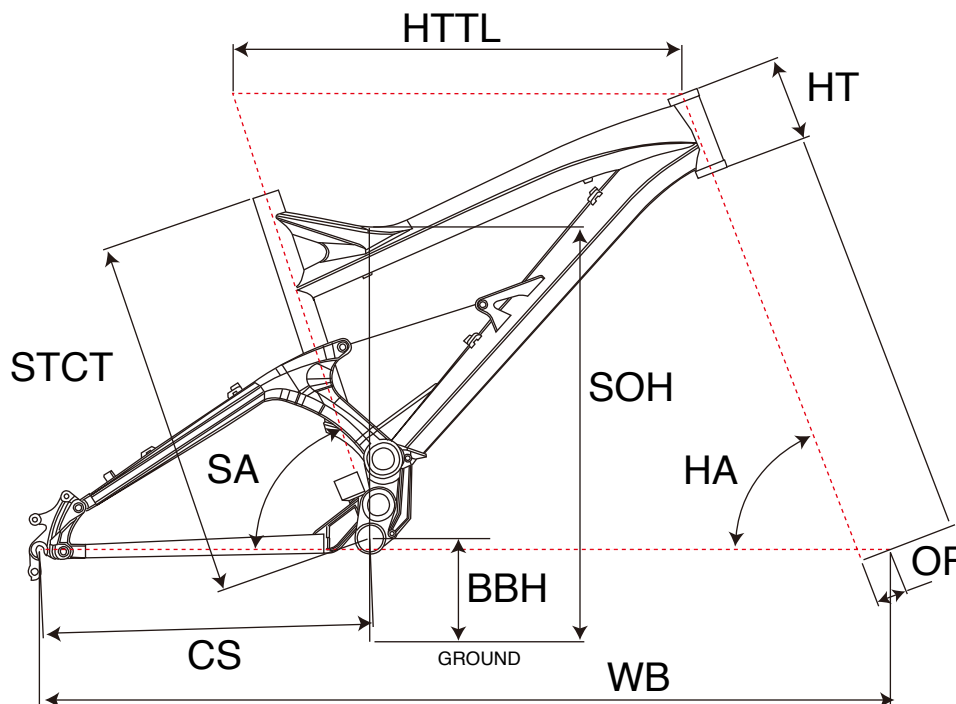

ZASKAR CARBON 100 EXPERT

MTB FULLSUSPENSION

ジオメトリー		サイズ(mm)		
		XS(370)	S(420)	M(457)
HA	ヘッドアングル	69.5	69.5	69.5
SA	シートアングル	73.5	73.5	73.5
HTTL	トップチューブ(水平)	555	575	605
HT	ヘッドチューブ	103	113	123
STCT	シートチューブ(センター/トップ)	370	420	457
BBH	ボトムブラケットハイト	325	325	325
CS	チェーンステー	428	428	428
WB	ホイールベース	1062	1083	1114
OF	フォークオフセット	39	39	39
SOH	スタンドオーバーハイト	718	753	778

適応身長	155~165cm	165~175cm	175~185cm
適応股下	69~78cm	72~83cm	75~87cm

*適応身長は目安にすぎません。個人差がありますので実車にまたがってお確かめください。