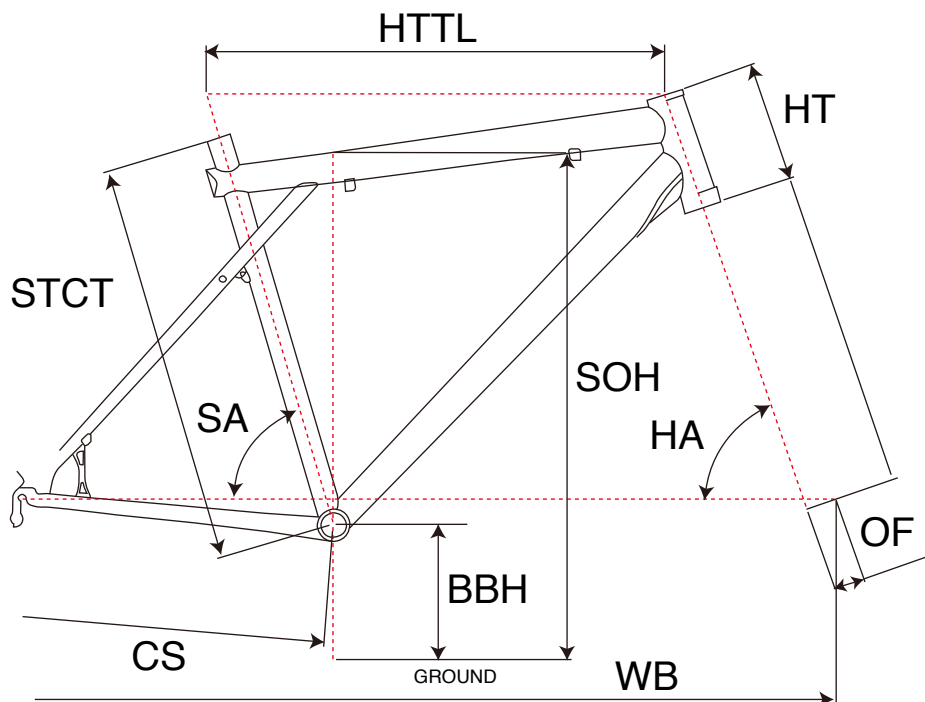

## MTB RIGID

ジオメトリー		サイズ(mm)		
		S(420)	M(471)	L(507)
HA	ヘッドアングル	70.5	71	71
SA	シートアングル	73.5	73.0	73.0
HTTL	トップチューブ(水平)	584	603	623
HT	ヘッドチューブ	110	110	110
STCT	シートチューブ(センター/トップ)	420	471	507
BBH	ボトムブラケットハイト	315	315	315
CS	チェーンステー	445	445	445
WB	ホイールベース	1087	1095	1115
OF	フォークオフセット	45	45	45
SOH	スタンドオーバーハイト	734	772	802

適応身長	160~175cm	170~185cm	180~195cm
適応股下	70~84cm	74~89cm	77~92cm

\*適応身長は目安にすぎません。個人差がありますので実車にまたがってお確かめください。