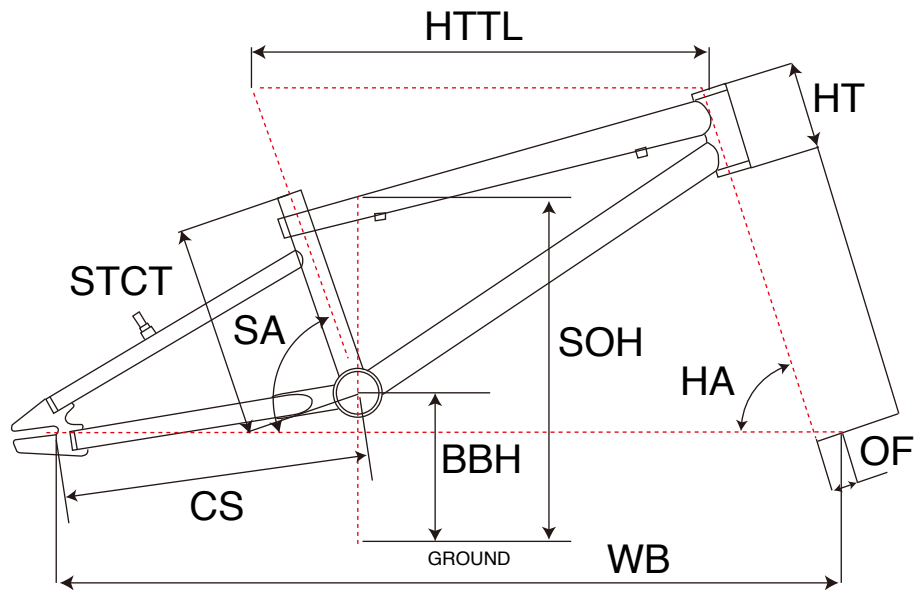

# AGGRESSOR 20

## BMX/KIDS

ジオメトリー		サイズ(mm)
		XXS(280)
HA	ヘッドアングル	69.5
SA	シートアングル	71.0
HTTL	トップチューブ(水平)	486
HT	ヘッドチューブ	105
STCT	シートチューブ(センター/トップ)	280
BBH	ボトムブラケットハイト	254
CS	チェーンステー	380
WB	ホイールベース	915
OF	フォークオフセット	38
SOH	スタンドオーバーハイト	509

適応身長	110~125cm
適応股下	48~57cm

\*適応身長は目安にすぎません。個人差がありますので実車にまたがってお確かめください。