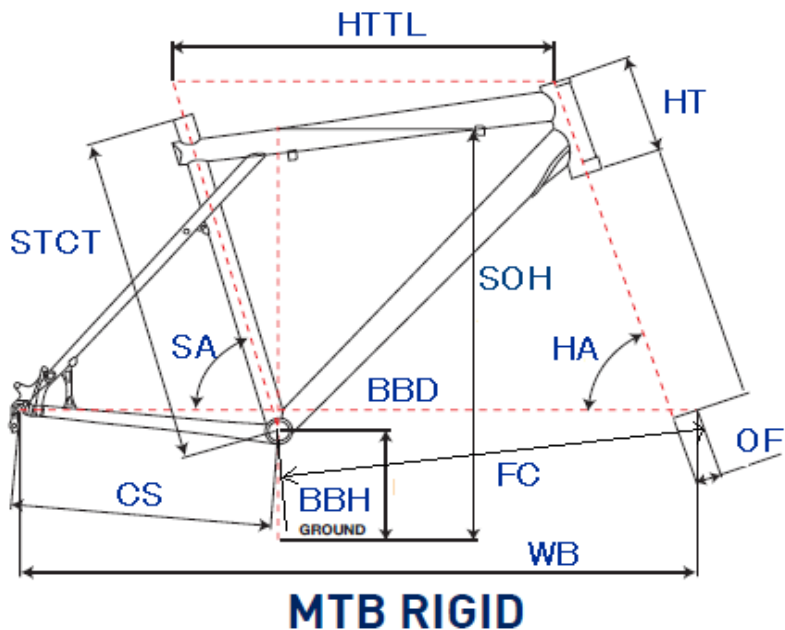

GT2011 TRAFFIC 5.0

ジオメトリー		サイズ(mm)	XS (406)	S (448)	M (492)
HA	ヘッドアングル		71	71.5	71.5
SA	シートアングル		73.5	73.5	73.5
HTTL	トップチューブ(水平)		541	556	569
HT	ヘッドチューブ		150	160	160
STCT	シートチューブ(センター/トップ)		406	448	492
BBD	ボトムブラケットドロップ		60	60	60
BBH	ボトムブラケットハイト		285	285	285
CS	チェーンステー		445	445	445
FC	フロントセンター		603.1	613.3	626.1
WB	ホイールベース		1041	1051	1064
OF	フォークオフセット		50	50	50
SOH	スタンドオーバーハイト		637	718	752
	適応身長		150~170cm	155~175cm	165~180cm
	適応股下		61~82cm	69~86cm	72~91cm