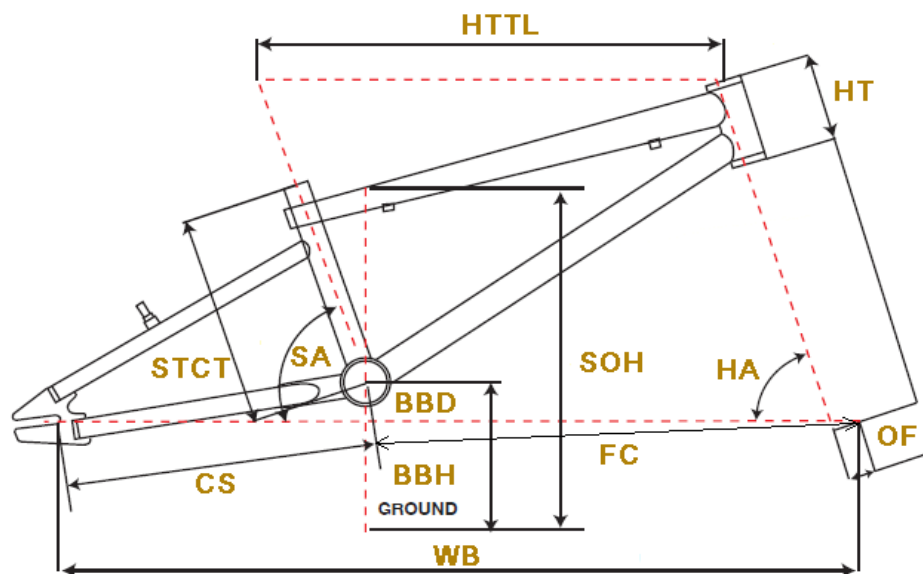

GT2011 SCAMP 16

BMX/KIDS

ジオメトリー		サイズ(mm)	U (218/16インチ)
HA	ヘッドアングル		72
SA	シートアングル		65.2
HTTL	トップチューブ(水平)		430
HT	ヘッドチューブ		90
STCT	シートチューブ(センター/トップ)		218
BBD	ボトムブラケットドロップ		0
BBH	ボトムブラケットハイト		207
CS	チェーンステー		310
FC	フロントセンター		409.8
WB	ホイールベース		720
OF	フォークオフセット		23
SOH	スタンドオーバーハイト		426
	適応身長		95~105cm
	適応股下		40~45cm