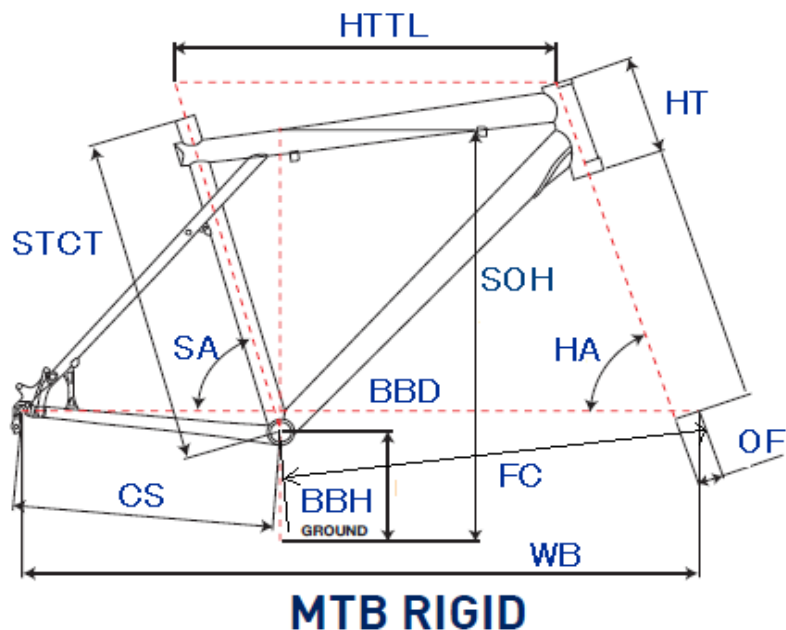

GT2011 AVALANCHE X

ジオメトリー		サイズ(mm)	S (408)	M (455)
HA	ヘッドアングル		68.5	68.5
SA	シートアングル		73.5	73.5
HTTL	トップチューブ(水平)		560	577
HT	ヘッドチューブ		120	120
STCT	シートチューブ(センター/トップ)		408	455
BBD	ボトムブラケットドロップ		35	35
BBH	ボトムブラケット高さ		298	298
CS	チェーンステー		420	420
FC	フロントセンター		648.4	664.2
WB	ホイールベース		1066	1082
OF	フォークオフセット		40	40
SOH	スタンドオーバーハイト		670	744
	適応身長		155~165cm	165~175cm
	適応股下		64~82cm	71~87cm